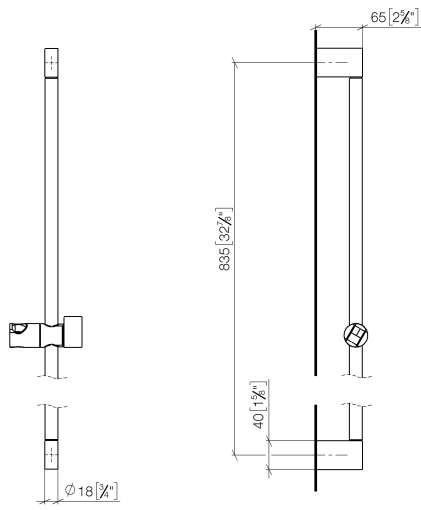

26 705 670

- 73mm projection
- gauge 835 mm

	Chrome	26 705 670-00
	Brushed Platinum	26 705 670-06
	Dark Chrome	26 705 670-19
	Matte Black	26 705 670-33
	Brushed Chrome	26 705 670-93

26 705 670

mm [inches]

26 705 670

Parts for other finishes can be found here: Brushed Platinum

### Spare parts list

No.	Item Number	Name	Quantity used	Delivery time
1	05 17 20 726 02 90	fixing set	2	2
2	08 17 20 726 90	holder	2	2
3	09 31 11 049 90	pin	2	2
5	04 31 11 113 00 90	pin	2	2
6	90 28 22 597 00-00	holder	1	10