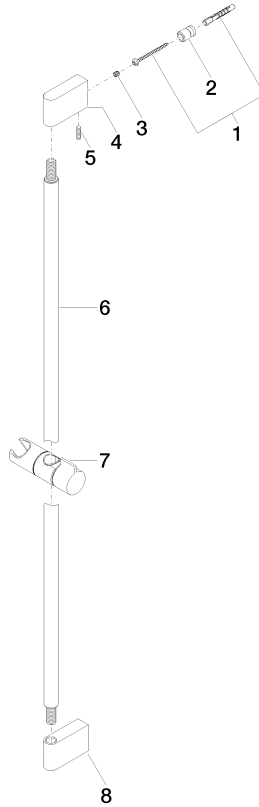

26 705 670

- 73mm projection
- gauge 835 mm

	Chrome	26 705 670-00
	Brushed Platinum	26 705 670-06
	Dark Chrome	26 705 670-19
	Matte Black	26 705 670-33
	Brushed Chrome	26 705 670-93

26 705 670

mm [inches]

26 705 670

Parts for other finishes can be found here: Brushed Platinum

### Spare parts list

No.	Item Number	Name	Quantity used	Delivery time
1	05 17 20 726 02 90	fixing set	2	2
2	08 17 20 726 90	holder	2	2
3	09 31 11 049 90	pin	2	2
5	04 31 11 113 00 90	pin	2	2
6	90 28 22 597 00-00	holder	1	10